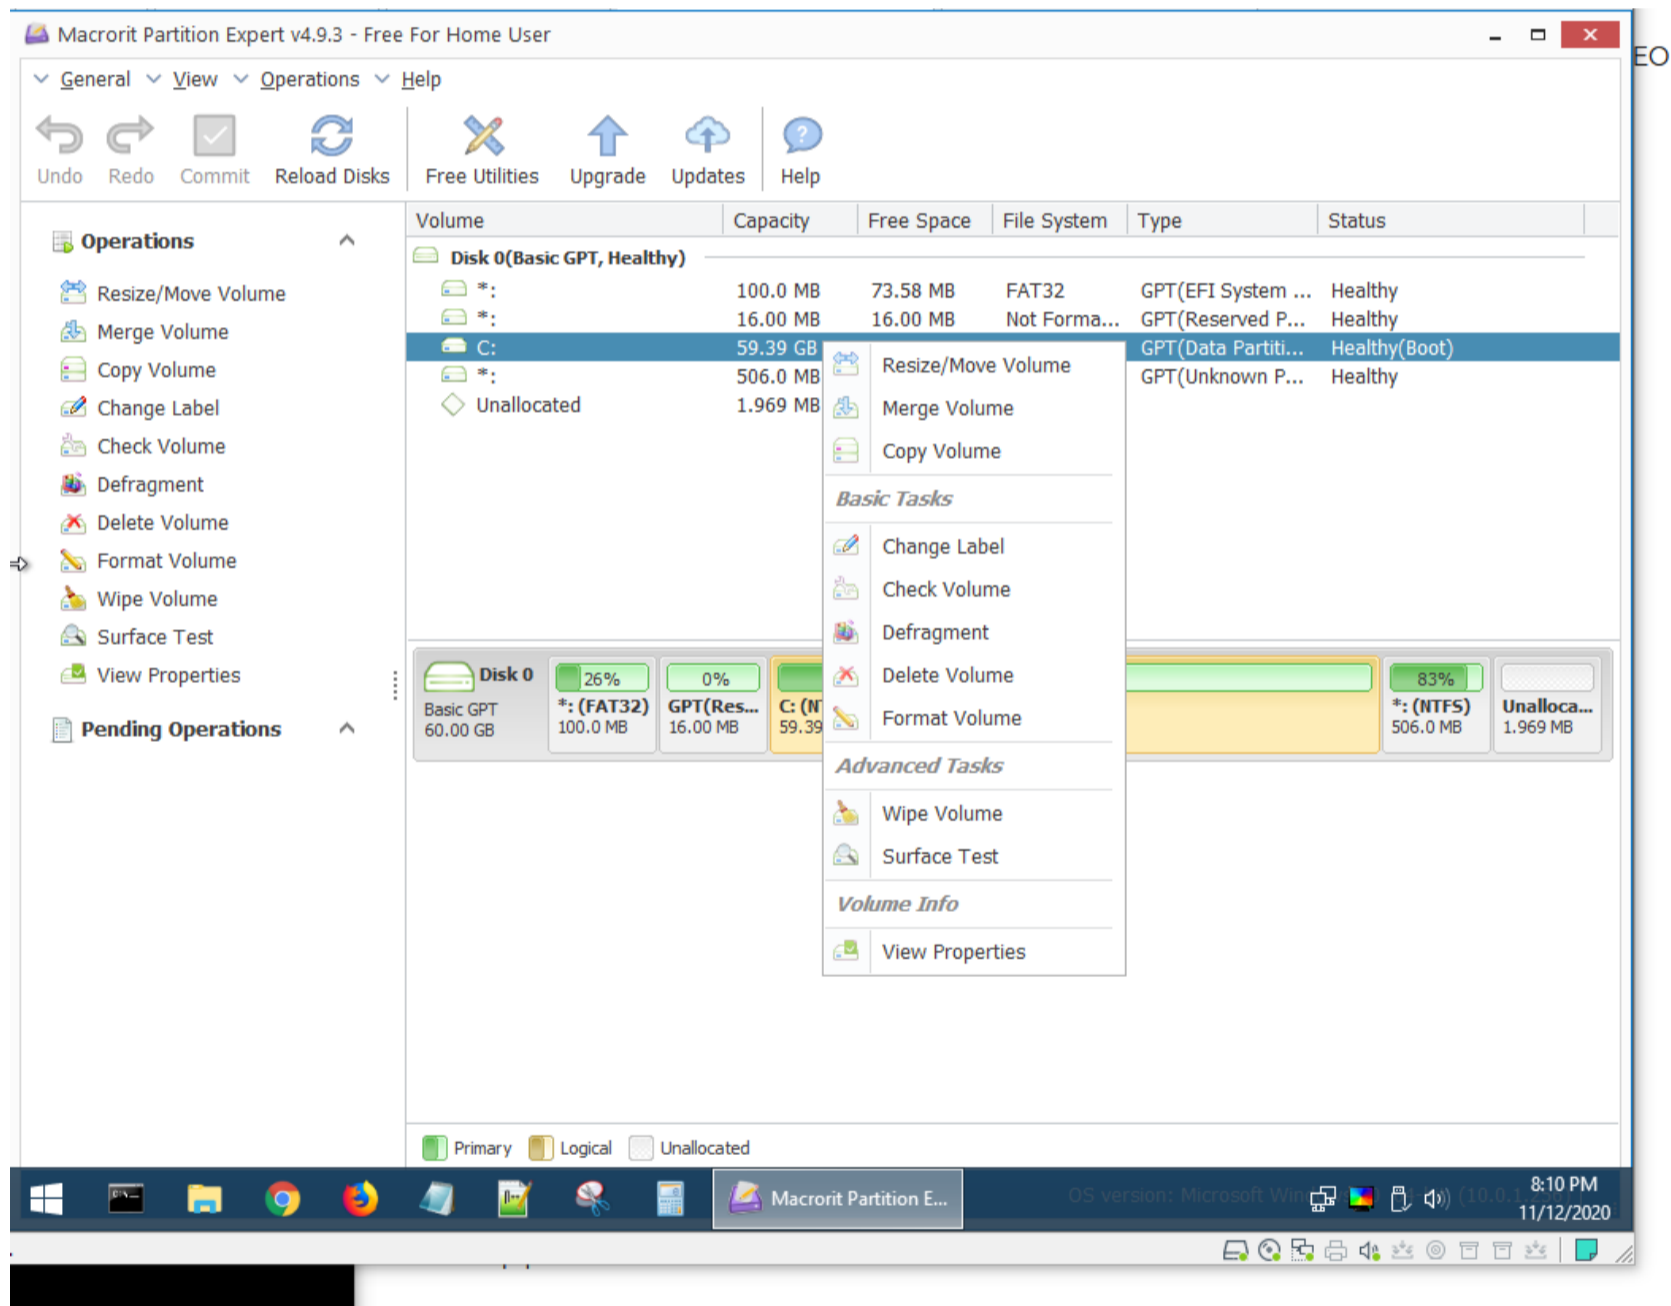

T1 Korjattavan koneen testaus ja blankotus

torstai 12. marraskuuta 2020

17.58

Saat opettajalta varastosta i3:Sen tietokoneen jossa on valmiiksi käyttöjärjestelmä asennettuna.

Tehtävänäsi on harjoitella miten täysin tuhoutunut kovalevy palautetaan ennalleen Hiren- työkalun avulla.

Tehtävässä tarvitset:

+ Hp- tietokoneen jossa on DVD-asema ja toimiva kovalevy
+ Hiren 15.2 DVD- levyn (lataa imagen netistä, omalle koneellesi)

1. Käynnistä virtuaalikone ja testaa että se toimii
2. kopioi työpöydälle hakemistoon tiedostoja (notepad) jotka tunnistat levyä palautettaessa (asiakkaan tiedostoja)
3. Käynnistä HBCDMenu DVD:ltä
4. Valitse Partition / Boot / MBR / Partition expert